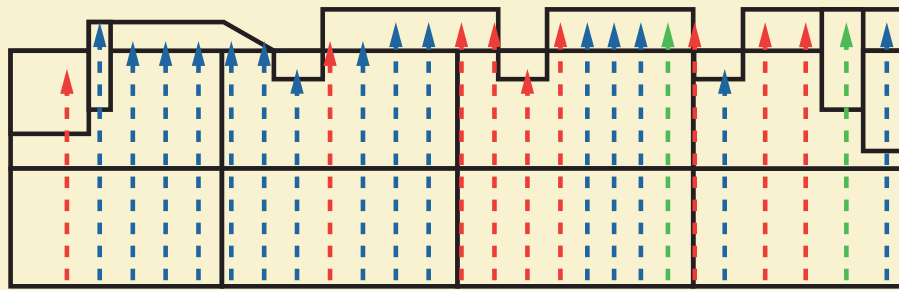

SEKTOR

WINTERHART TOPOFÜHRER 2023

1. THE NOSE	6+/-	8. MIRCO	5+	15. NICH SO'N SCHEISS	6	22. DER DOPPELTE STE(F)(PH)AN	5+
2. NATUR PUR	4+	9. FALSCHER WEG	6-	16. GRENDEL	6-	23. QUASI MODO	7/7+
3. BORUSSEN RUDI	5-	10. LA LUNA NEGRA	5	17. NR. 19	5	24. REIF FÜR DIE INSEL	6
4. FIRST WAY	4+	11. HEINZ 57	5+	18. ALMÖHI	4+	25. REGENRINNE	3+
5. NEXT WAY	4+	12. LA GOUTTE	4+	19. DIE WARZE	4+	26. WINTERHART	4
6. ZWISCHENZEUGNIS	5+	13. PLACEBO	6-	20. FELDI	3+		
7. VERSETZUNG GEFÄHRDET	5+	14. HORROR VACUI	7-	21. HASE + IGEL	6-		

SCHWIERIGKEITSSTUFEN

- = 3
- = 4-5
- = 6-7
- = 8-10

BITTE KEINE KLETTERROUTEN
EIGENMÄCHTIG VERÄNDERN.

KLETTERGARTENWART: HORST NEUENDORF
KLETTERGARTENWART@DAV-DUISBURG.DE

© FALK NELIUS

27. LES MISERABLES	3+/-	34. MACH DICH MAL LOCKER	5+	41. SCHISS VORM RISS	4	48. REISSVERSCHLUSS	5+
28. WECHSELBAD DER GEFÜHLE	5	35. D RISS	5-	42. ABSEILPISTE	8-	49. ABGESPRITZT	7
29. DRYTOOLING		36. IRRFAHRT	5-	43. SONNTAGSSPAZIERGANG	3+	50. THE WEB	5+
30. MADONNA	4+	37. OPEN AIR	4-	44. STAHLWERK	6		
31. SECOND HAND	5	38. SCHAU SPATZERL SCHAU	7-	45. IRONIE DER HENKEL	6+		
32. HARD ROCK	7-	39. ANNABACIC	7-	46. GEHT SCHO!	3		
33. RUHRPOTT	3+/-	40. USSE LAMENG	6	47. R.M.	5+		