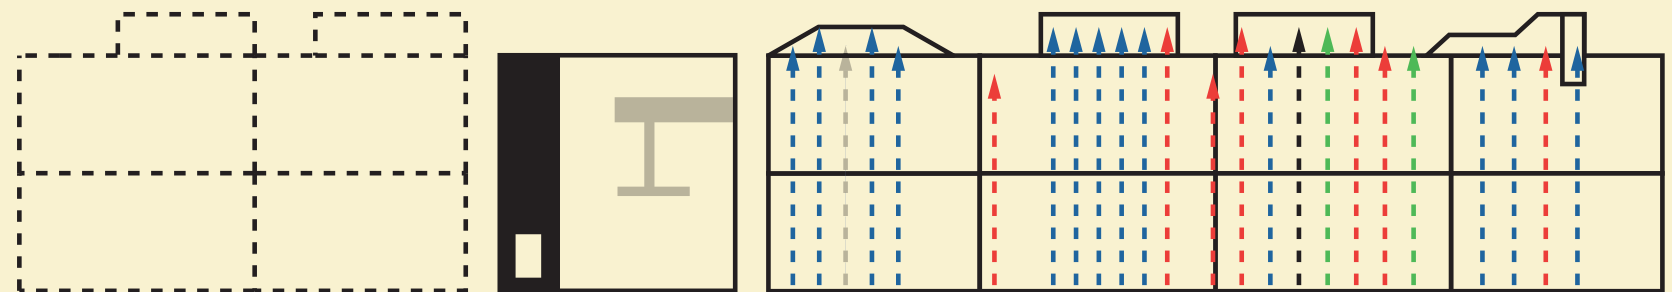

SCHWIERIGKEITSSTUFEN

- = 3
- = 4-5
- = 6-7
- = 8-10

BITTE KEINE KLETTERROUTEN
EIGENMÄCHTIG VERÄNDERN.

KLETTERGARTENWART: HORST NEUENDORF
KLETTERGARTENWART@DAV-DUISBURG.DE

© FALK NELIUS

27. LES MISERABLES	3+/-	34. MACH DICH MAL LOCKER	5+	41. SCHISS VORM RISS	4	48. REISSVERSCHLUSS	5+
28. WECHSELBAD DER GEFÜHLE	5	35. D RISS	5-	42. ABSEILPISTE	8-	49. ABGESPRITZT	7
29. DRYTOOLING		36. IRRFAHRT	5-	43. SONNTAGSSPAZIERGANG	3+	50. THE WEB	5+
30. MADONNA	4+	37. OPEN AIR	4-	44. STAHLWERK	6		
31. SECOND HAND	5	38. SCHAU SPATZERL SCHAU	7-	45. IRONIE DER HENKEL	6+		
32. HARD ROCK	7-	39. ANNABACIC	7-	46. GEHT SCHO!	3		
33. RUHRPOTT	3+/-	40. USSE LAMENG	6	47. R.M.	5+		