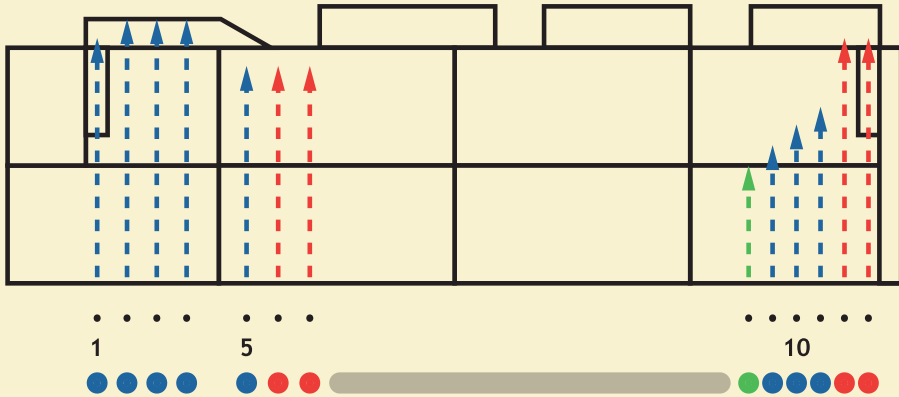

SEKTOR SONNENPLATTEN TOPOFÜHRER 2023

- | | | | |
|--------------------------------|----|--------------------|----|
| 1. KLEINE BRÜCKENVERSCHNEIDUNG | 4+ | 8. KÖNIG DER LÖWEN | 3 |
| 2. C'EST LA VIE | 4+ | 9. TONI | 5- |
| 3. KNUBBEL | 5- | 10. KARIES | 5- |
| 4. RUDI RATLOS | 5 | 11. KINDERTRAUM | 4 |
| 5. HAMMERFALL | 5+ | 12. JAHRGANG 52 | 6 |
| 6. 25° FAHRENHEIT | 6- | 13. TALISKER | 6- |
| 7. SILENCE | 6+ | | |

SCHWIERIGKEITSSTUFEN

- = 3
- = 4-5
- = 6-7
- = 8-10

BITTE KEINE KLETTERROUTEN
EIGENMÄCHTIG VERÄNDERN.

KLETTERGARTENWART: HORST NEUENDORF
KLETTERGARTENWART@DAV-DUISBURG.DE

© FALK NELIUS

- | | | | | | | | |
|--------------------------|---------|----------------------------------|---------|-----------------------|----|----------------|---------|
| 14. RED PULL | 7- | 21. SPINNENRISS | 4+ | 28. 3-HAKENRISS | 3 | 35. GLATTE 4 | 7 |
| 15. MOGST'N EIS | 3+ | 22. VIA MAGDALENA | 5+ | 29. FLUG DES ALBATROS | 5 | 36. DROSDI | 4 |
| 16. VERKEHRTE WELT | 9- | 23. IM BIERGARTEN IST ES SCHÖNER | 6+ | 30. SHINING | 7- | 37. MAUSESPECK | 6+ / 7- |
| 17. WÜSTE DER MISSETÄTER | 7+ / 8- | 24. FROSTFINGER | 5- | 31. MONA | 7- | 38. EVENTUELL | 4 |
| 18. 4 GEWINNT | 9 | 25. TOMTER | 6+ | 32. EVA | 5+ | | |
| 19. 3D | 5 | 26. SPÄTLESE | 4+ / 5- | 33. DRAMA | 9- | | |
| 20. SIR MUNRO | 6 | 27. HERBSTAUSKLANG | 4 | 34. ACHTUNG BABY! | 6+ | | |