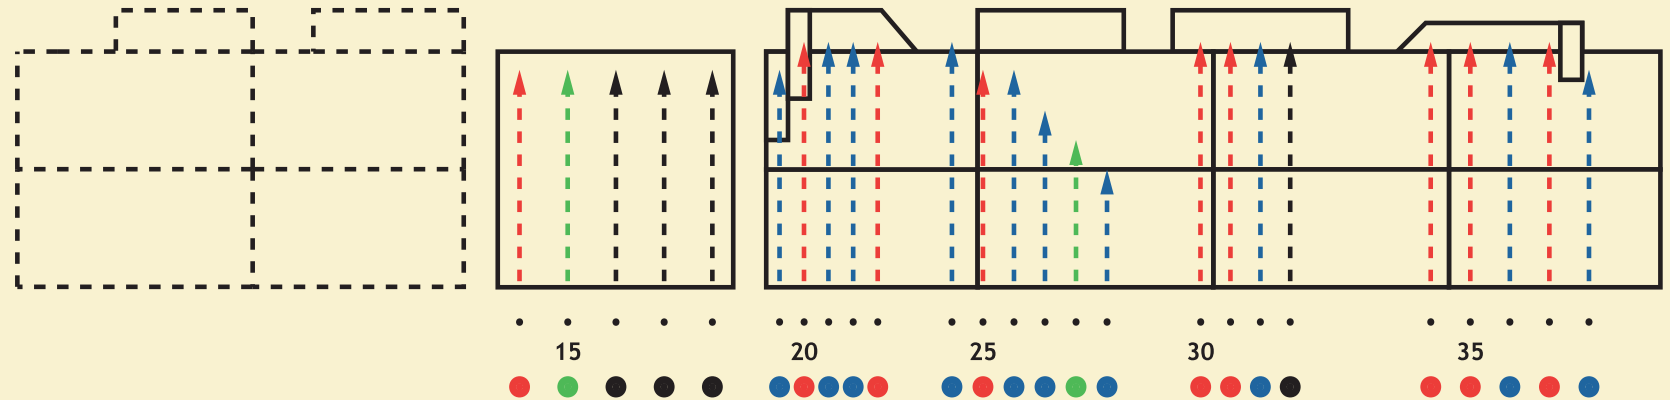

SCHWIERIGKEITSSTUFEN

- = 3
- = 4-5
- = 6-7
- = 8-10

BITTE KEINE KLETTERROUTEN
EIGENMÄCHTIG VERÄNDERN.

KLETTERGARTENWART: HORST NEUENDORF
KLETTERGARTENWART@DAV-DUISBURG.DE

© FALK NELIUS

- | | | | | | | | |
|--------------------------|---------|----------------------------------|---------|-----------------------|----|----------------|---------|
| 14. RED PULL | 7- | 21. SPINNENRISS | 4+ | 28. 3-HAKENRISS | 3 | 35. GLATTE 4 | 7 |
| 15. MOGST'N EIS | 3+ | 22. VIA MAGDALENA | 5+ | 29. FLUG DES ALBATROS | 5 | 36. DROSDI | 4 |
| 16. VERKEHRTE WELT | 9- | 23. IM BIERGARTEN IST ES SCHÖNER | 6+ | 30. SHINING | 7- | 37. MAUSESPECK | 6+ / 7- |
| 17. WÜSTE DER MISSETÄTER | 7+ / 8- | 24. FROSTFINGER | 5- | 31. MONA | 7- | 38. EVENTUELL | 4 |
| 18. 4 GEWINNT | 9 | 25. TOMTER | 6+ | 32. EVA | 5+ | | |
| 19. 3D | 5 | 26. SPÄTLESE | 4+ / 5- | 33. DRAMA | 9- | | |
| 20. SIR MUNRO | 6 | 27. HERBSTAUSKLANG | 4 | 34. ACHTUNG BABY! | 6+ | | |