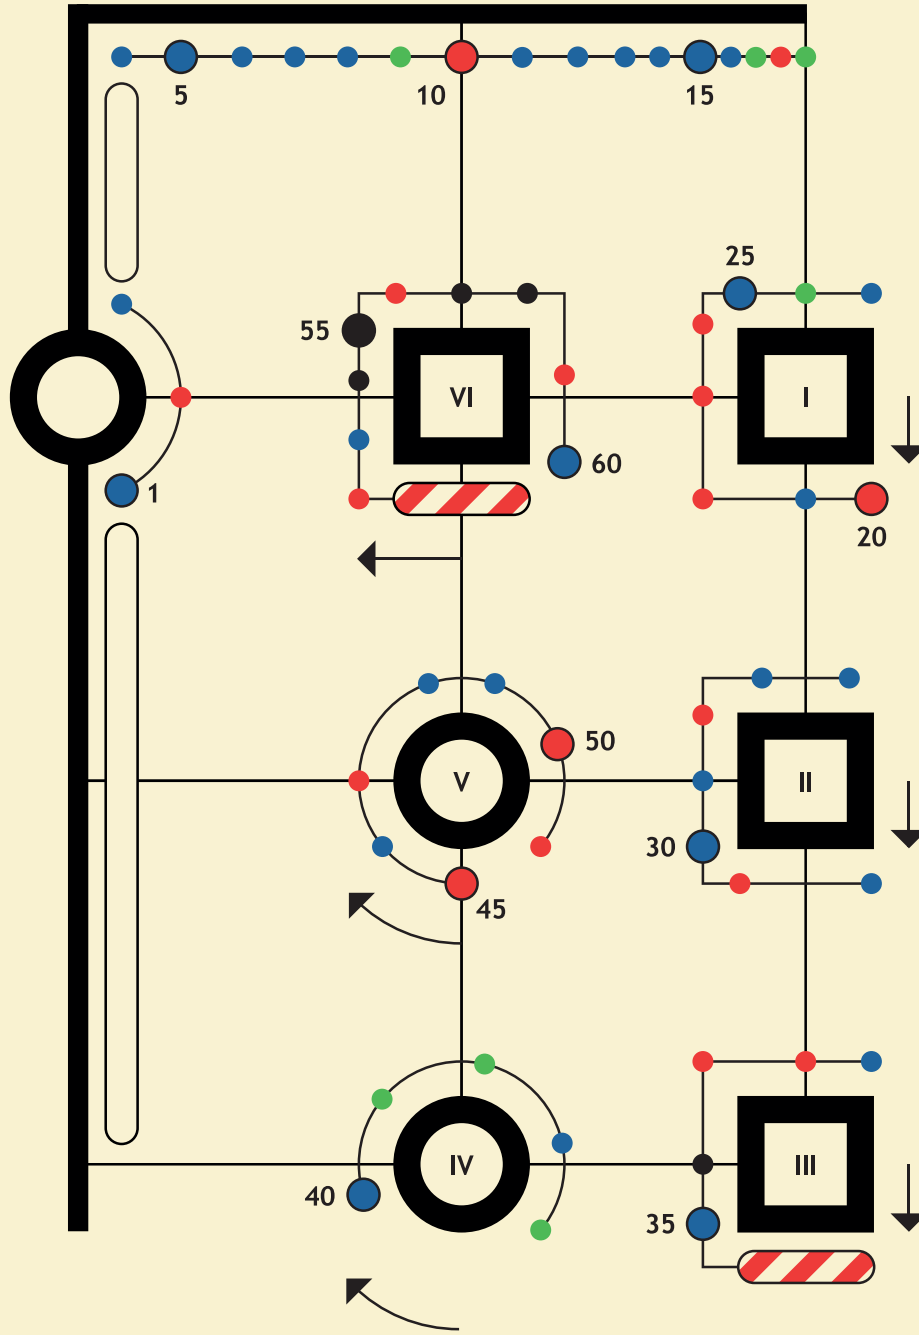

## IM REICH DER TÜRME TOPOFÜHRER 2023

**SCHWIERIGKEITSSSTUFEN**

● = 3      ● = 6-7      **BITTE KEINE KLETTERROUTEN EIGENMÄCHTIG VERÄNDERN.**  
● = 4-5      ● = 8-10

KLETTERGARTENWART: HORST NEUENDORF      KLETTERGARTENWART@DAV-DUISBURG.DE

1. YAK	5		
2. YETI	6		
3. SEGELFLIEGER	5+	32. PHOEBE	5+/6-
4. GOLDENER OKTOBER	4-	33. ZURÜCK ZUM BUSEN DER NATUR	5+
5. BELFI	4	34. MAUERLÄUFER	4+/5-
6. MARY	4	35. FÜR JOEL	4+/5-
7. WEG DER FREUNDSCHAFT	4	36. FÜR PAUL	8
8. STEIG UM UND GENIESSE	4	37. FÜR DIE KATZ	6+/7-
9. WEG DER REIFEREN JUGEND	3+	38. FÜR CHRSTIN	6
10. ZWEITER FRÜHLING	6	39. FÜR JILL	5
11. ROUTE 66	4+	40. RECHTSAUSSEN	4-
12. LY-DIREKT	4-	41. EINLADUNG	3
13. MÜSLIMANN	4	42. ÖTSCHENKÖNIG	3
14. Y-RISS LINKS	4-	43. BIWAKPLATZ	4+
15. Y-RISS RECHTS	4-	44. LINKSAUSSEN	3
16. DRAHTBÜRSTE	4-	45. OBEN OHNE	7-
17. VÜLLEKEN	3+	46. MANO 08	4+
18. DER LETZTE ZUG	6-	47. FARBTUPFERL	6
19. WILLY WUNDER	3+	48. 2 FREUNDE	5-
20. PFÄLZER SAUMAGEN	7-	49. STEUERCHAOS	4
21. DAS GELBE VOM EI	4+/5-	50. OLIVER C.	6+
22. LEIPZIGER ALLERLEI	6	51. 12 VOLT	6-
23. KUNTERBUNT	7	52. VINCENT	7+
24. KANTE OHNE NOBS	6	53. TOLERANZBEREICH	5+
25. APFELRAHM	5	54. 50 PLUS	9
26. SCHOKI	3	55. DREI FREUNDE	8
27. BOHNEN MIT SPECK	5	56. CITY STICKERS	7+
28. TURNSCHUHTANGO	4	57. NR. 5 LEBT	9-
29. SCHERENSCHLEIFER	6-	58. SLOPER	8/8+
30. S.M.A.	5+	59. GEISTERSTURZFLUG	7+
31. IN BETWEEN	5+	60. NORDWESTKANTE	4